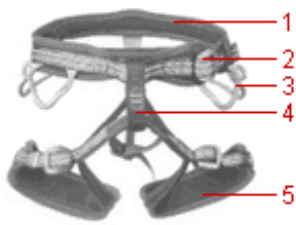

Picozza

becca 1
occhiello 2
paletta 3
manico 4
lacciolo 5
puntale 6

Piolet

pic 1
oeillet 2
panne 3
manche 4
lanière 5
ferret 6

Crampons

binding straps 1
rear section 2
front points 3

Ramponi

cinghioli 1
sezione posteriore 2
punte frontali 3

Crampons

fixations 1
section postérieure 2
pointes frontales 3

Sit harness

waist belt 1
buckle 2
gear loop 3
belay loop 4

Imbracatura bassa

cintura 1
fibbia 2
portattrezzi 3
nas tro anteriore 4

Baudrier

ceinture 1
boucle 2
porte matériel 3
s angle antérieure 4

leg loop

5

cosciale

5

cuisse ard

Helmet

Casco

Casque