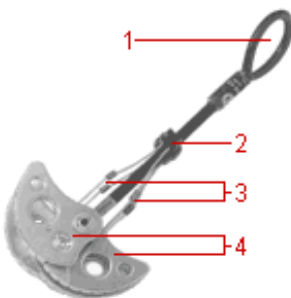

body	1	corpo	1	corps
jamming cam	2	dente di bloccaggio	2	came de blocage
safety lever	3	leva di sicurezza	3	gâchette de sécurité
belay eyelet	4	foro di assicurazione	4	oeillet d'assurance
handle	5	impugnatura	5	poignée

Shock absorber

Dissipatore

Amortisseur

belay ring	1	anello	1	boucle
friction holes	2	fori di scorrimento	2	trous de freinage

Pulley

Carrucola

Roulette

hanger	1	anello	1	boucle
side plates	2	guance	2	flasques
wheel	3	puleggia	3	poulie

Frictional anchor

Bicamma

Bi-came

loop	1	anello	1	boucle
bar	2	barretta	2	barrette
cablets	3	tiranti	3	tirants
cams	4	camme	4	comes

Chock

Cuneo

Coinceur

nut	1	dado	1	bloc
wire	2	cavetto	2	câble
loop	3	anello	3	boucle

Expansion bolt

Chiodo ad espansione

Piton à expansion

body	1	perno	1	pivot
nut	2	dado	2	écrou
hanger	3	placchetta	3	plaquette

Peg

blade 1
head 2

Chiodo

lama 1
tes ta 2