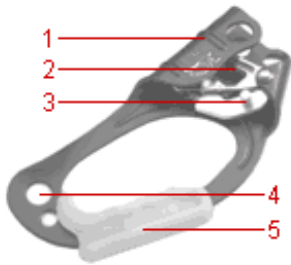

Climbing Lexicon

Tools & anchors

	Carabiner, connector	Moschettone, connettore	Mousquetons
	body 1 gate 2 sleeve 3 rope-retainer 4 keylock system 5	corpo 1 leva 2 ghiera 3 fermacorda 4 sistema keylock 5	corps doigt virole système keylock
	Express set	Express	Express
	bent-gate 1 sling 2 wire-gate 3	leva curva 1 sling 2 leva a filo 3	doigt courbe sangle doigt à fil
	Maillon, connector	Maglia, connettore	Maillon rapide
	body 1 nut 2	corpo 1 ghiera 2	corps virole
	Descender, figure of eight	Discensore, otto	Descendeur, huit
	big ring 1 small ring 2	anello grande 1 anello piccolo 2	boucle grande boucle petite
	Ascender, rope-clamp	Risalitore	Bloqueur

body	1	corpo	1	corps
jamming cam	2	dente di bloccaggio	2	came de blocage
safety lever	3	leva di sicurezza	3	gâchette de sécurité
belay eyelet	4	foro di assicurazione	4	oeillet d'assurance
handle	5	impugnatura	5	poignée

Shock absorber

Dissipatore

Amortisseur

belay ring	1	anello	1	boucle
friction holes	2	fori di scorrimento	2	trous de freinage

Pulley

Carrucola

Roulette

hanger	1	anello	1	boucle
side plates	2	guance	2	flasques
wheel	3	puleggia	3	poulie